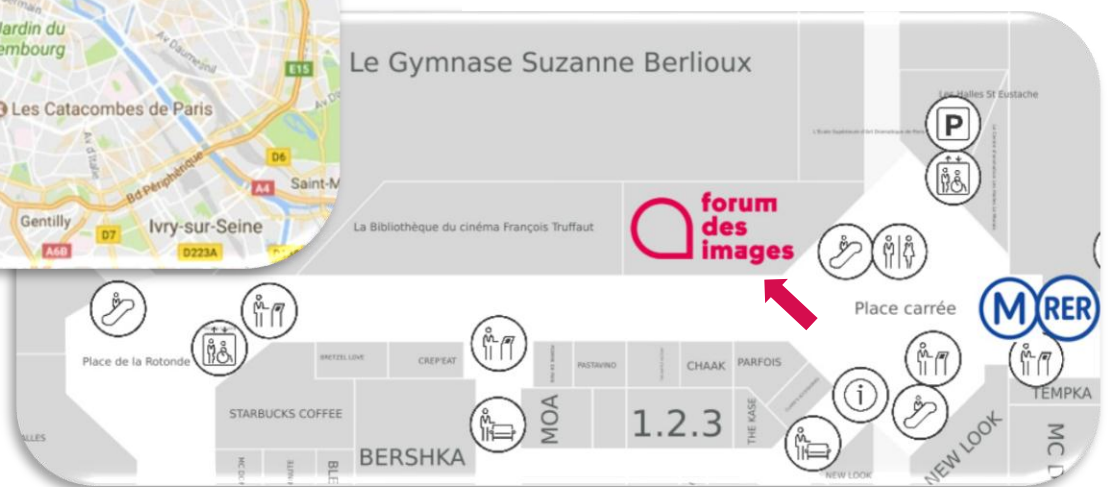

## Adresse

**FORUM DES HALLES**

**Niveau -3** (à côté de la Place Carrée)

**PARIS 1<sup>er</sup>**

01 44 76 63 00 / 01 44 76 62 00 (sauf week-end)

## FORUM DES HALLES / Niveau -3

**M 4** LES HALLES

Sortie 5 *Forum* Pte Saint-Eustache

Sortie *Forum* Place Carrée

**M 1 7 11 14** CHÂTELET

Secteur Forum : Sortie *Forum* Place Carrée

**RER A B D** CHÂTELET - LES HALLES

Sortie 5 *Forum* Pte Saint-Eustache

Sortie *Forum* Place Carrée

**BUS 67 74 85**

Arrêt **COQUILLIÈRE - LES HALLES**

*Accès pour les personnes à mobilité réduite :*

*Utiliser l'ascenseur porte Rambuteau et descendre au niveau - 3 pour rejoindre la rue du Cinéma et le Forum des images*